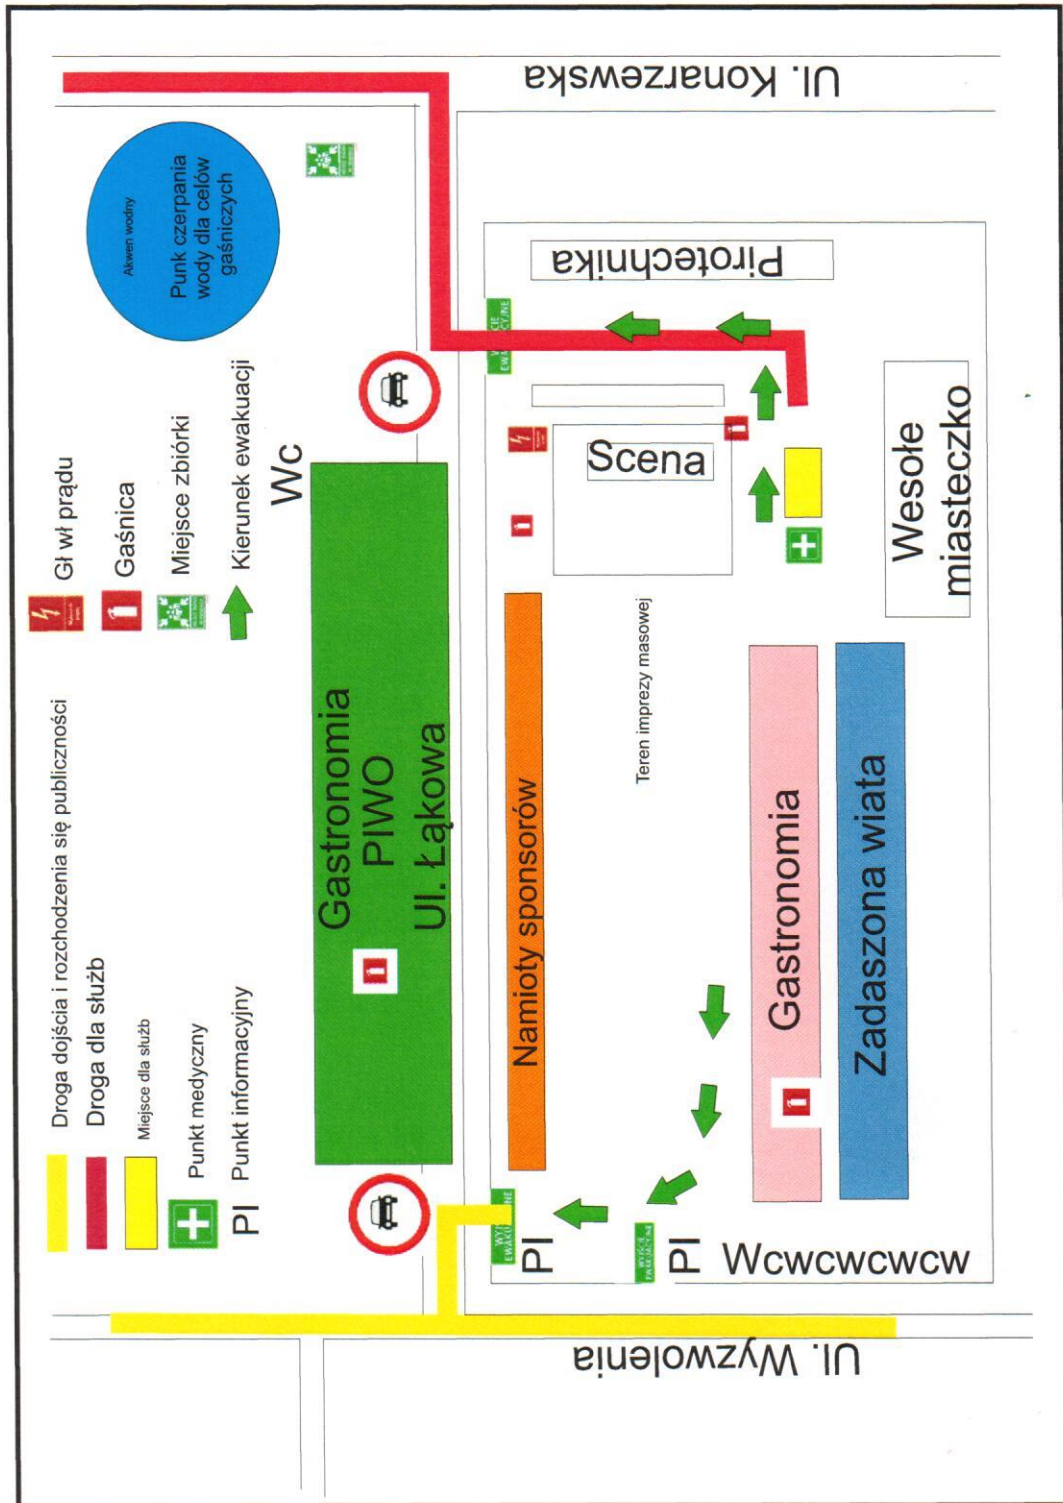

PLAN SYTUACYJNY - DNI GMINY DOPIEWO 2016

Wojt
mgr Andrzej Napierata